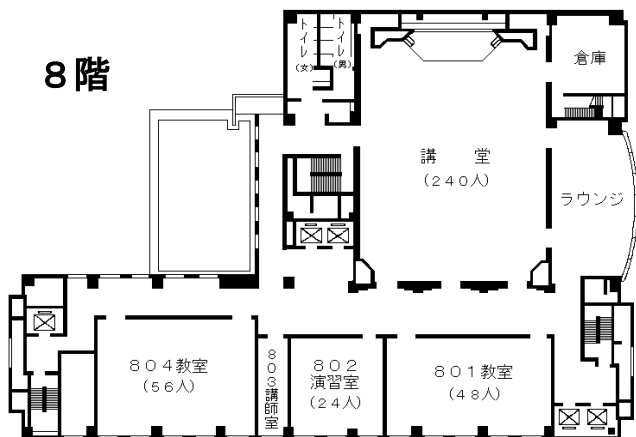

自治研修所各階平面図

() は収容定員

階	ゾーニング
9～12	アイリス愛知 (スカイラウンジ、宿泊等)
8	愛知県自治研修所 講堂、教室2、演習室
7	大教室、教室3、演習室3
6	教室3、演習室4
5	事務室、図書室、講師室
4	OA室、視聴覚室、教室、演習室3
1～3	アイリス愛知 (ロビー、和・洋会議室、レストラン)

8階

6階

4階

7階

5階