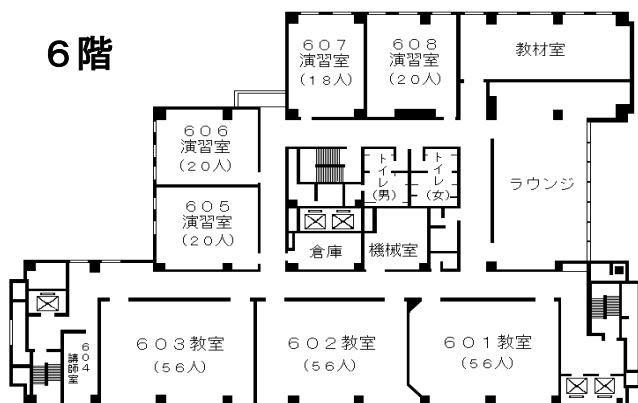

自治研修所各階平面図

() は収容定員

階	ゾーニング
9～12	アイリス愛知 (スカイラウンジ、宿泊等)
8	愛知県自治研修所 講堂、教室2、演習室
7	大教室、教室3、演習室3
6	教室3、演習室4
5	事務室、図書室、講師室
4	OA室、視聴覚室、教室、演習室3
1～3	アイリス愛知 (ロビー、和・洋会議室、レストラン)

8階

6階

4階

7階

5階

- 飲料水自動販売機 4階、7階ラウンジA
6階ラウンジ
- 自治研修所内は、すべて禁煙となっております